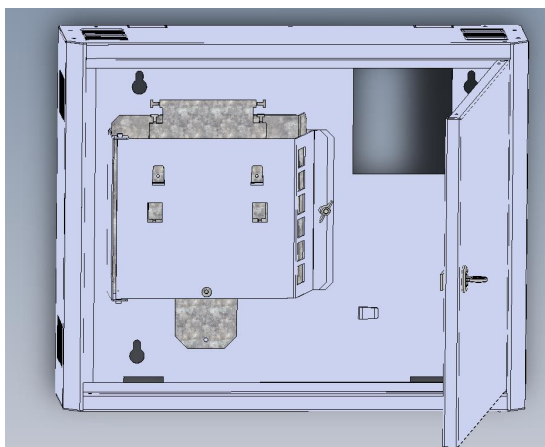

## Beställningsinformation

Produktnr	E-nummer	Benämning
20005		Mediaskåp 6xRJ45

Ett effektivt mediaskåp med plats för CPE, fiberavslut och konverter. Panel för 6 RJ45 Keystonejack. Uttag i bakstycket för montage av eluttag 2x230V eller 4x230V.

Skåpet är tillverkat av 1mm lackad stålplåt, lackat i vitt RAL9016. Dörren är gjord i helt i plåt och inkluderar ett lås med tillhörande nycklar.

Fiberanslutningen görs bakom ett skyddande lock, vilket har integrerade fästöron för Inteno, Raycore eller andra bredbandsroutrar.

20005 har ett av knockout-hålen täckt med dammskydd för att kunden enkelt ska kunna komplettera efter installation. Höger del av utrymmet medger gott om plats för placering av kunds utrustning för det egna behovet av kommunikation i hemmet.

## Användningsområde

Mediaskåp för hemmanätet, eller det lilla kontorsnätet.