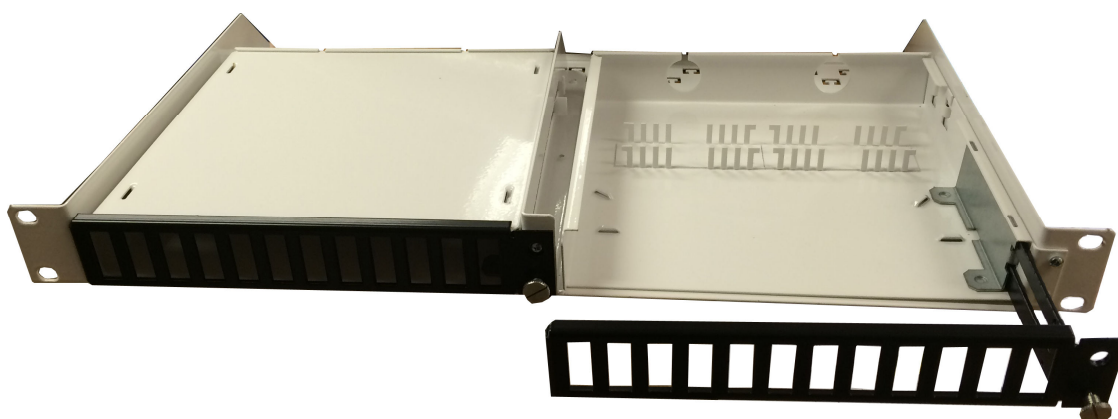

OFM Hylla 2xOFM 12x

Beställningsinformation

Produktnr	E-nummer	Benämning
7480	50 550 42	OFM Hylla för upp till 2xOFM 12x
7481	50 550 43	OFM 12xSCDx

Fibermodulen är baskomponenten i det chassiebaserade ODF-systemet Optomize Fiber Module.

Modulen har utdragbar front för inspektion och rengöring. Den har hållare för 48 smouvar och det finns plats för 2 extra smouvhållare (404292).

Bakstycket har 2 st 21mm kabelgångar för standard M20x1,5 förskruvning.

Hyllan kan bestyckas med 1 eller 2 st OFM 12x och har kapacitet för upp till 96 fiber på 1 höjdenhet.

Modulerna är löstagbara och kan enkelt förflyttas, även när kablar är anslutna i bakstycket.

Användningsområde

För terminering av traditionell fiberkabel inomhus i 19" stativ eller skåp. Modulen har plats för 12 st adapters med SC-duplex hålbild.

Mått och vikt (mm och kilo)

	Djup	Bredd	Höjd	Vikt	Prisenhet	Förp ant	Förp typ
Hylla	265	483	44	0,5	st	1	Kartong
OFM	203	220	37	0,7	st	1	Kartong