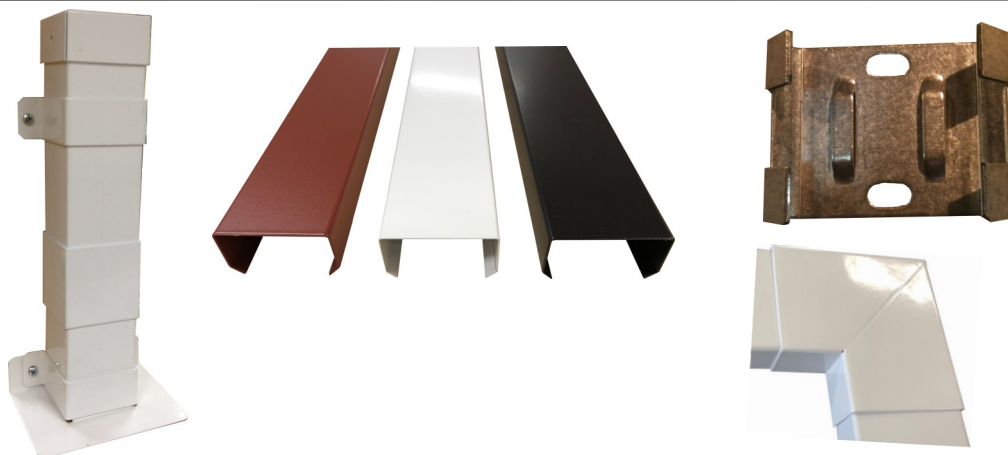

Matarkanal OMK Färg

Beställningsinformation

Produktnr	E-nummer	Benämning
Matarkanal 2450 mm lång		
4630	11 703 00	OMK Matarkanal 2450x56x30 vit RAL9016
4631		OMK Matarkanal 2450x56x30 svart RAL9005
4632		OMK Matarkanal 2450x56x30 röd RAL3009
4619		OMK Matarkanal 2450x56x56 vit RAL9016
4620		OMK Matarkanal 2450x56x56 svart RAL9005
4621		OMK Matarkanal 2450x56x56 röd RAL3009
4639		OMK 90L Liggande vinkel 30 vit RAL9016
4640		OMK 90L Liggande vinkel 30 svart RAL9005
4641		OMK 90L Liggande vinkel 30 röd RAL3009
4625		OMK 90L Liggande vinkel 56 vit RAL9016
4626		OMK 90L Liggande vinkel 56 svart RAL9005
4627		OMK 90L Liggande vinkel 56 röd RAL3009
4637	11 703 04	OMK Skyddsbygel 56x30 vit RAL9016
4635		OMK Vägghäste 56 aluzink

Matarkanal i 0,7mm aluzink. Kanalen levereras i kartong om 24 respektive 12 st längder med vardera 3 st vägghästen.

Andra färger och tillbehör kan erbjudas på förfrågan.

Användningsområde

För installation av matning i exempelvis trapphus mellan våningsplan, källare, fasad och andra offentliga utrymmen där en stabil och skyddad kanalisation krävs.